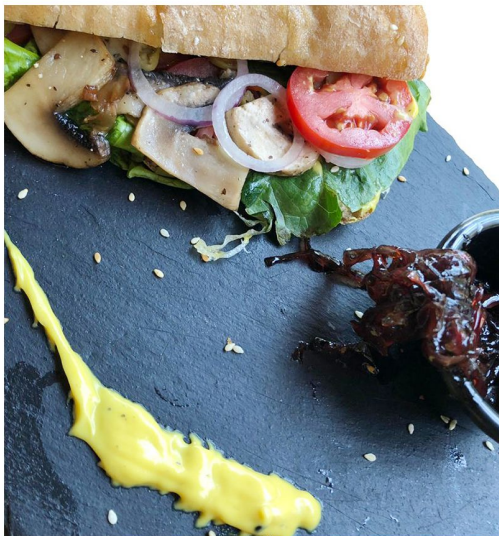

Q40.00

Almuerzos y Cenas

El de la Finca

Pan Baguette con salchicha alemana, jamón serrano, tocino. Aderezo de la casa, salsa de queso gruyere, cebollas caramelizadas.
Acompañado de papas salteadas con romero y ajo

Lomito Q85.00 Pollo Q70.00

Steak Glamp

Lomito marinado con finas hierbas, queso gruyere acompañado de ensalada verde con aderezo de la casa, Pepinillos, papas salteadas con romero y ajo.

Q110.00

Pasta Alfredo

Preparada con salsa parmesano y champiñones.
Acompañada de pan baguette tostado.

Q70.00

Ensalada del chef

Q40.00

Bebidas

Bebidas Frias

Suspiro Casa Blanca	Q40.00
Rosa de Jamaica	Q10.00
Horchata	Q10.00
Gaseosas	Q15.00
Agua pura	Q12.00
Agua mineral	Q15.00
Ice Latte doble chocolate	Q40.00